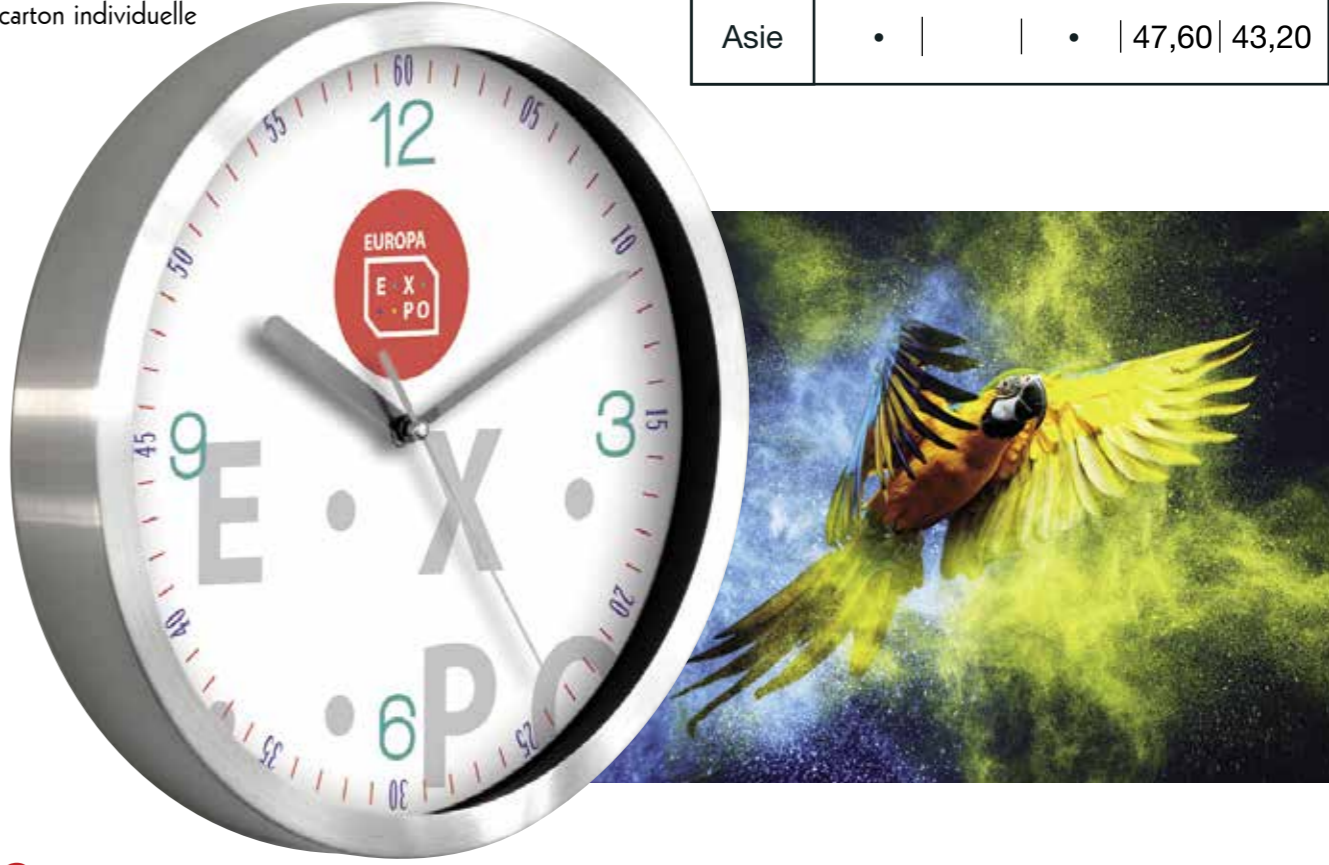

LALU 40

Pendule murale
Boîtier métal brossé
Ø 40 cm avec verre de protection
Mouvement sweep 3 aiguilles garanti 6 ans
Pile fournie
Livré sous boîte carton individuelle

TARIFS H.T. EN EUROS					
Quantité	50	100	250	500	1000+
France	75,90	71,80	64,60	57,40	50,80
Asie	•	|	|	•	| 47,60 | 43,20